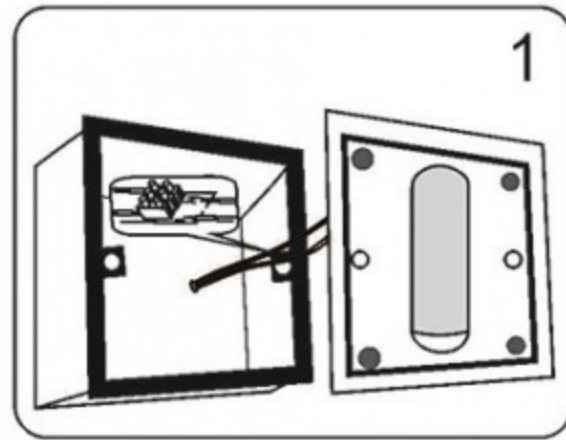

Инструкция

Модель: 08073

1. Монтаж

2. Параметры

Напряжение:	AC220V	Частота:	50 Гц
Цоколь:	LED	Мощность:	3W

3. Примечание:

1. Не прикасайтесь к лампочке, когда она светится
2. Обратитесь к квалифицированному электрику в случае возникновения проблем.
3. Для восстановления светильника (в случае выявления неисправности) используйте запасные элементы подходящие по характеристикам.
4. Не очищайте светильник водой.
5. Для защиты окружающей среды, пожалуйста, аккуратно обращайтесь с полиэтиленовым пакетом и пенопластом.