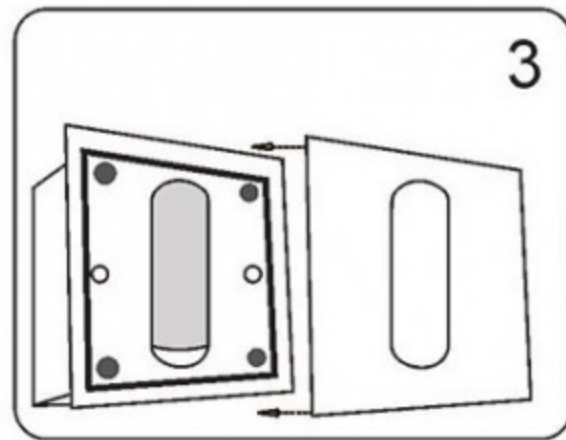

Инструкция

Модель: 08073

1. Монтаж

2. Параметры

Напряжение:	AC220V	Частота:	50 Гц
Цоколь:	LED	Мощность:	3W

3. Примечание:

1. Не прикасайтесь к лампочке, когда она светится
2. Обратитесь к квалифицированному электрику в случае возникновения проблем.
3. Для восстановления светильника (в случае выявления неисправности) используйте запасные элементы подходящие по характеристикам.
4. Не очищайте светильник водой.
5. Для защиты окружающей среды, пожалуйста, аккуратно обращайтесь с полиэтиленовым пакетом и пенопластом.