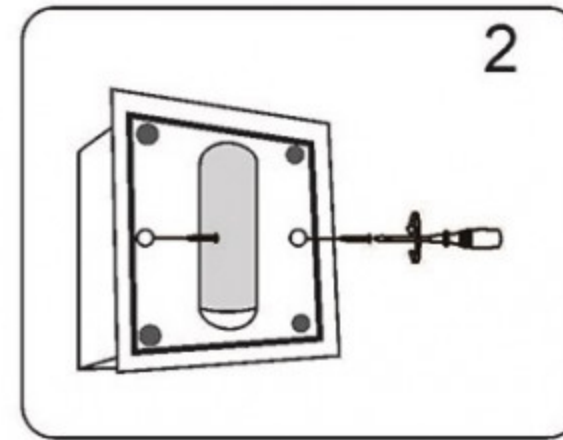

Инструкция

Модель: 08073

1. Монтаж

2. Параметры

Напряжение:	AC220V	Частота:	50 Гц
Цоколь:	LED	Мощность:	3W

3. Примечание:

1. Не прикасайтесь к лампочке, когда она светится
2. Обратитесь к квалифицированному электрику в случае возникновения проблем.
3. Для восстановления светильника (в случае выявления неисправности) используйте запасные элементы подходящие по характеристикам.
4. Не очищайте светильник водой.
5. Для защиты окружающей среды, пожалуйста, аккуратно обращайтесь с полиэтиленовым пакетом и пенопластом.